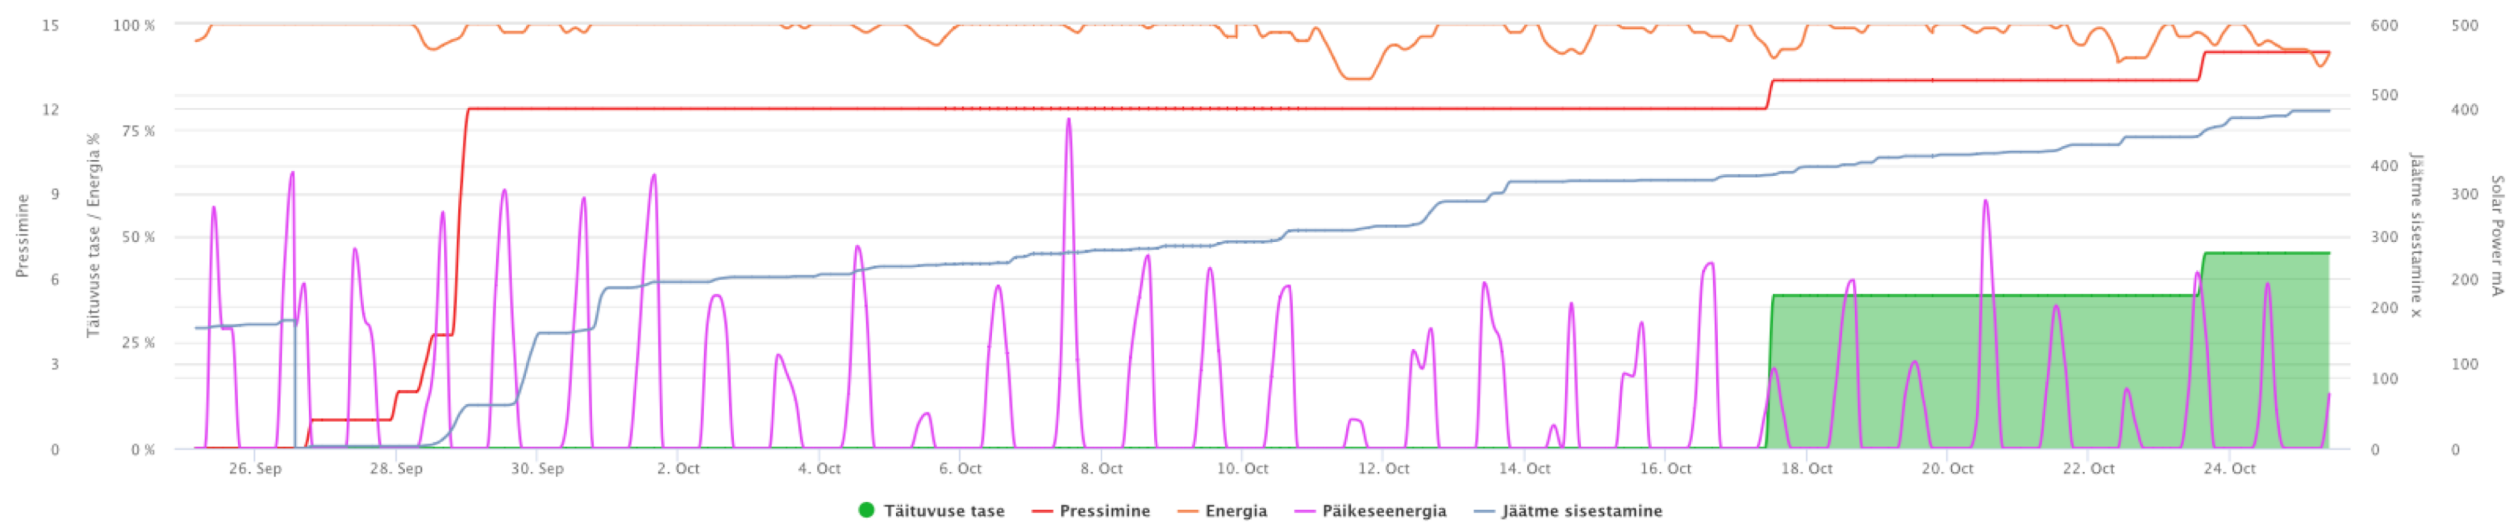

Detailsem vaade ja statistika

Container Detailid

Vali tegevus ▶ 📄

- Detailid - 218839
- Staatus
- Heli seaded
- Raportid
- Register
- Tegevused
- Vaade**
- Liitumine

2023-09-25 2023-10-25

Täituvusandurid eraldiseisvana

Loodud selleks, et muuta iga prügikast nutikaks.

Andur kasutab kvaliteetset laserit, et määrata täpselt täiteaste, olenemata prügi tüübist. Anduri vaateulatus on 0–4 meetrit ja selle eeldatav patareid eluiga on 5–10 aastat. Täitetaset värskendatakse iga 15 minuti järel. See aitab kaardistada tõhusama marsruudi prügikastide tühjendamiseks, mille tulemuseks on 75% jäätmete kogumiskulude kokkuhoid.