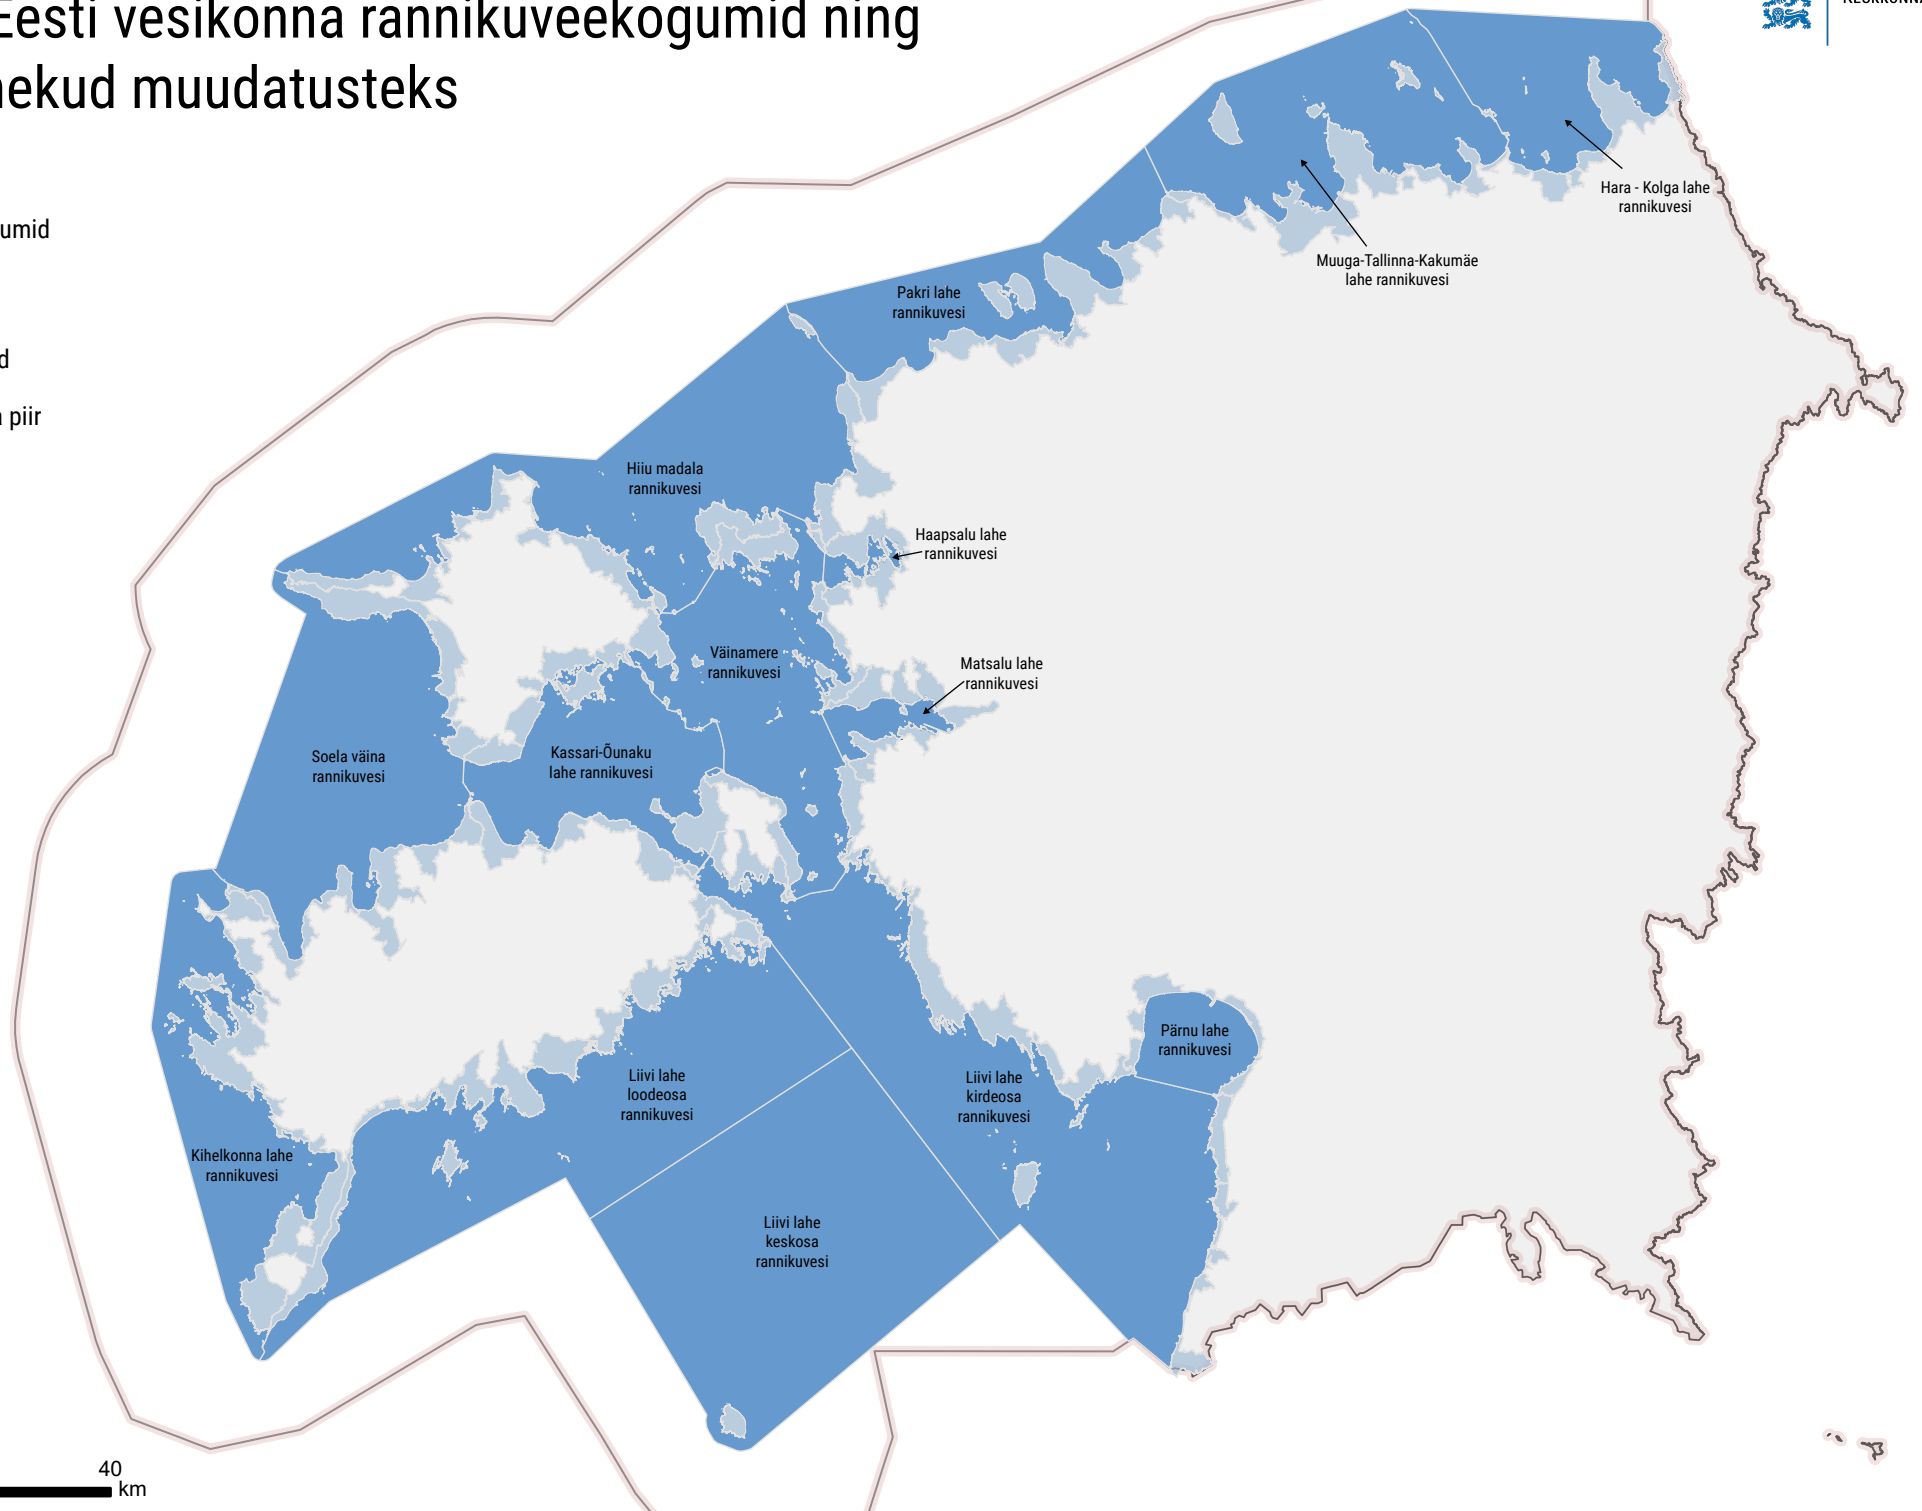

# Lääne-Eesti vesikonna rannikuveekogumid ning ettepanekud muudatusteks

### Ettepanek

-  Muutusteta
-  Osavalglad
-  Vesikonna piir
-  Maismaa