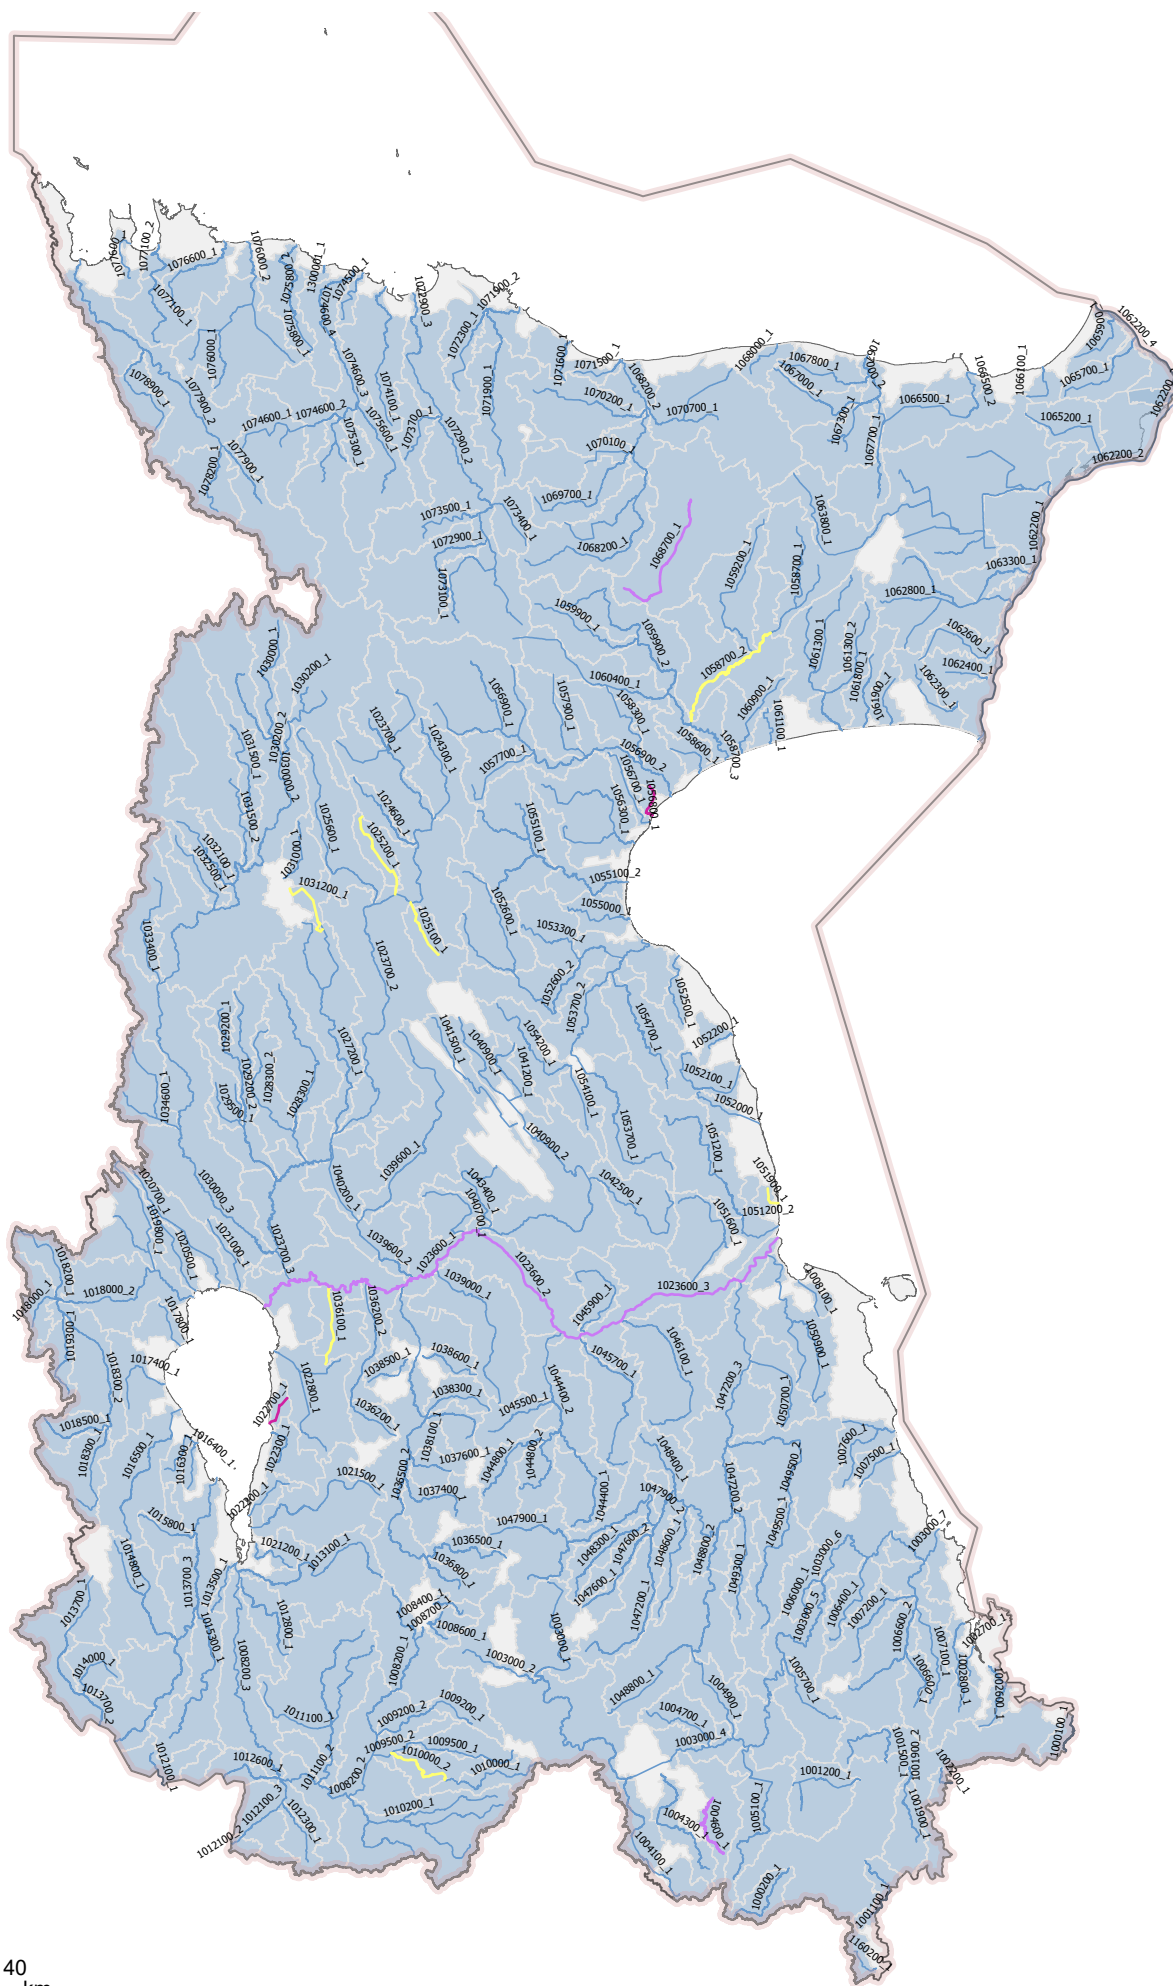

Ida-Eesti vesikonna vooluveekogumid ning ettepanekud muudatusteks

Vooluveekogumid

Ettepanek

- Muutusteta
- Liitmise - liidetud telg
- Liitmise - põhitelg
- Kuju muutmine
- Alamkategoria muutus
- Piiride muutmine
- Eemaldamine
- Osavalglad
- Vesikonna piir
- Maismaa