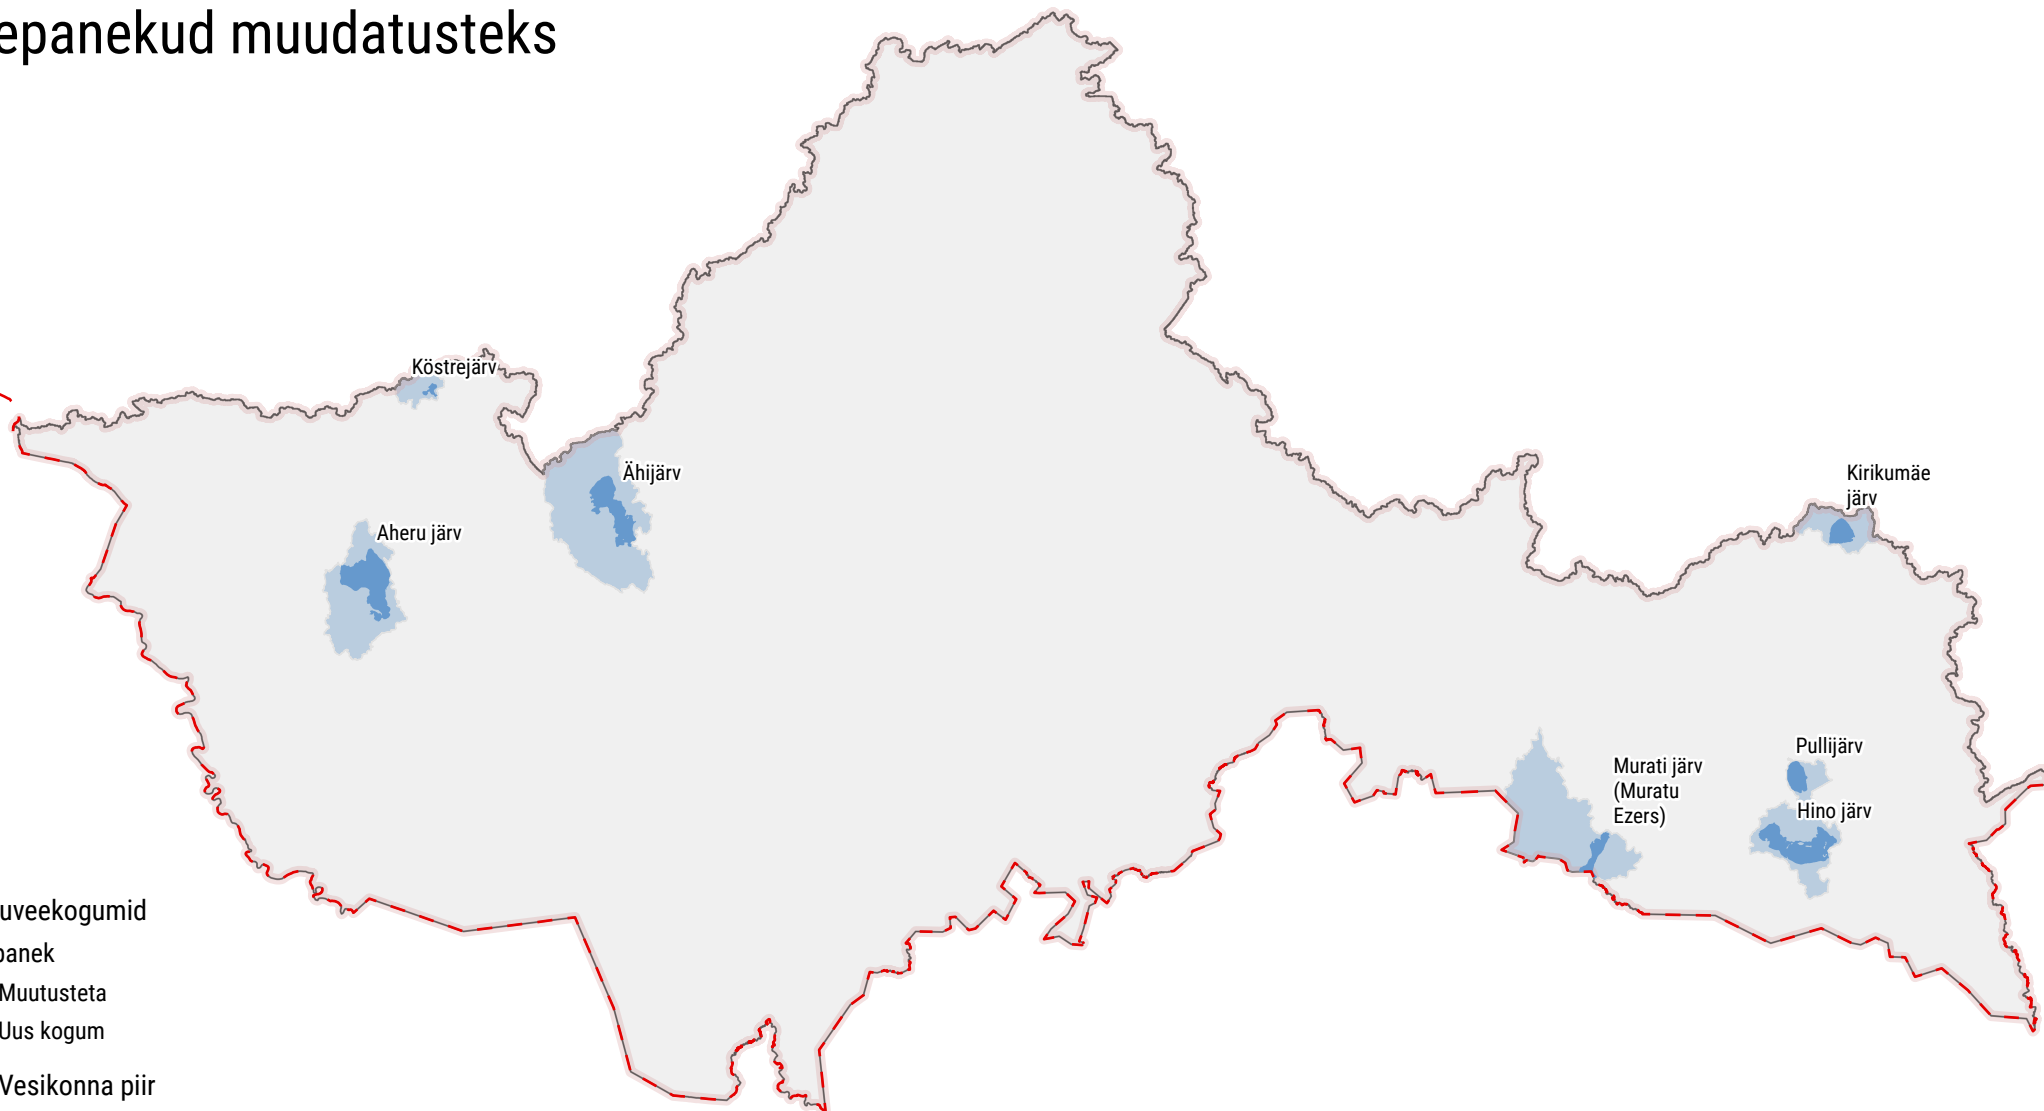

## Seisuveekogumid

### Ettepanek

Muutusteta

Uus kogum

Osavalglad

Vesikonna piir

Maismaa

# Lääne-Eesti vesikonna vooluveekogumid ning ettepanekud muudatusteks