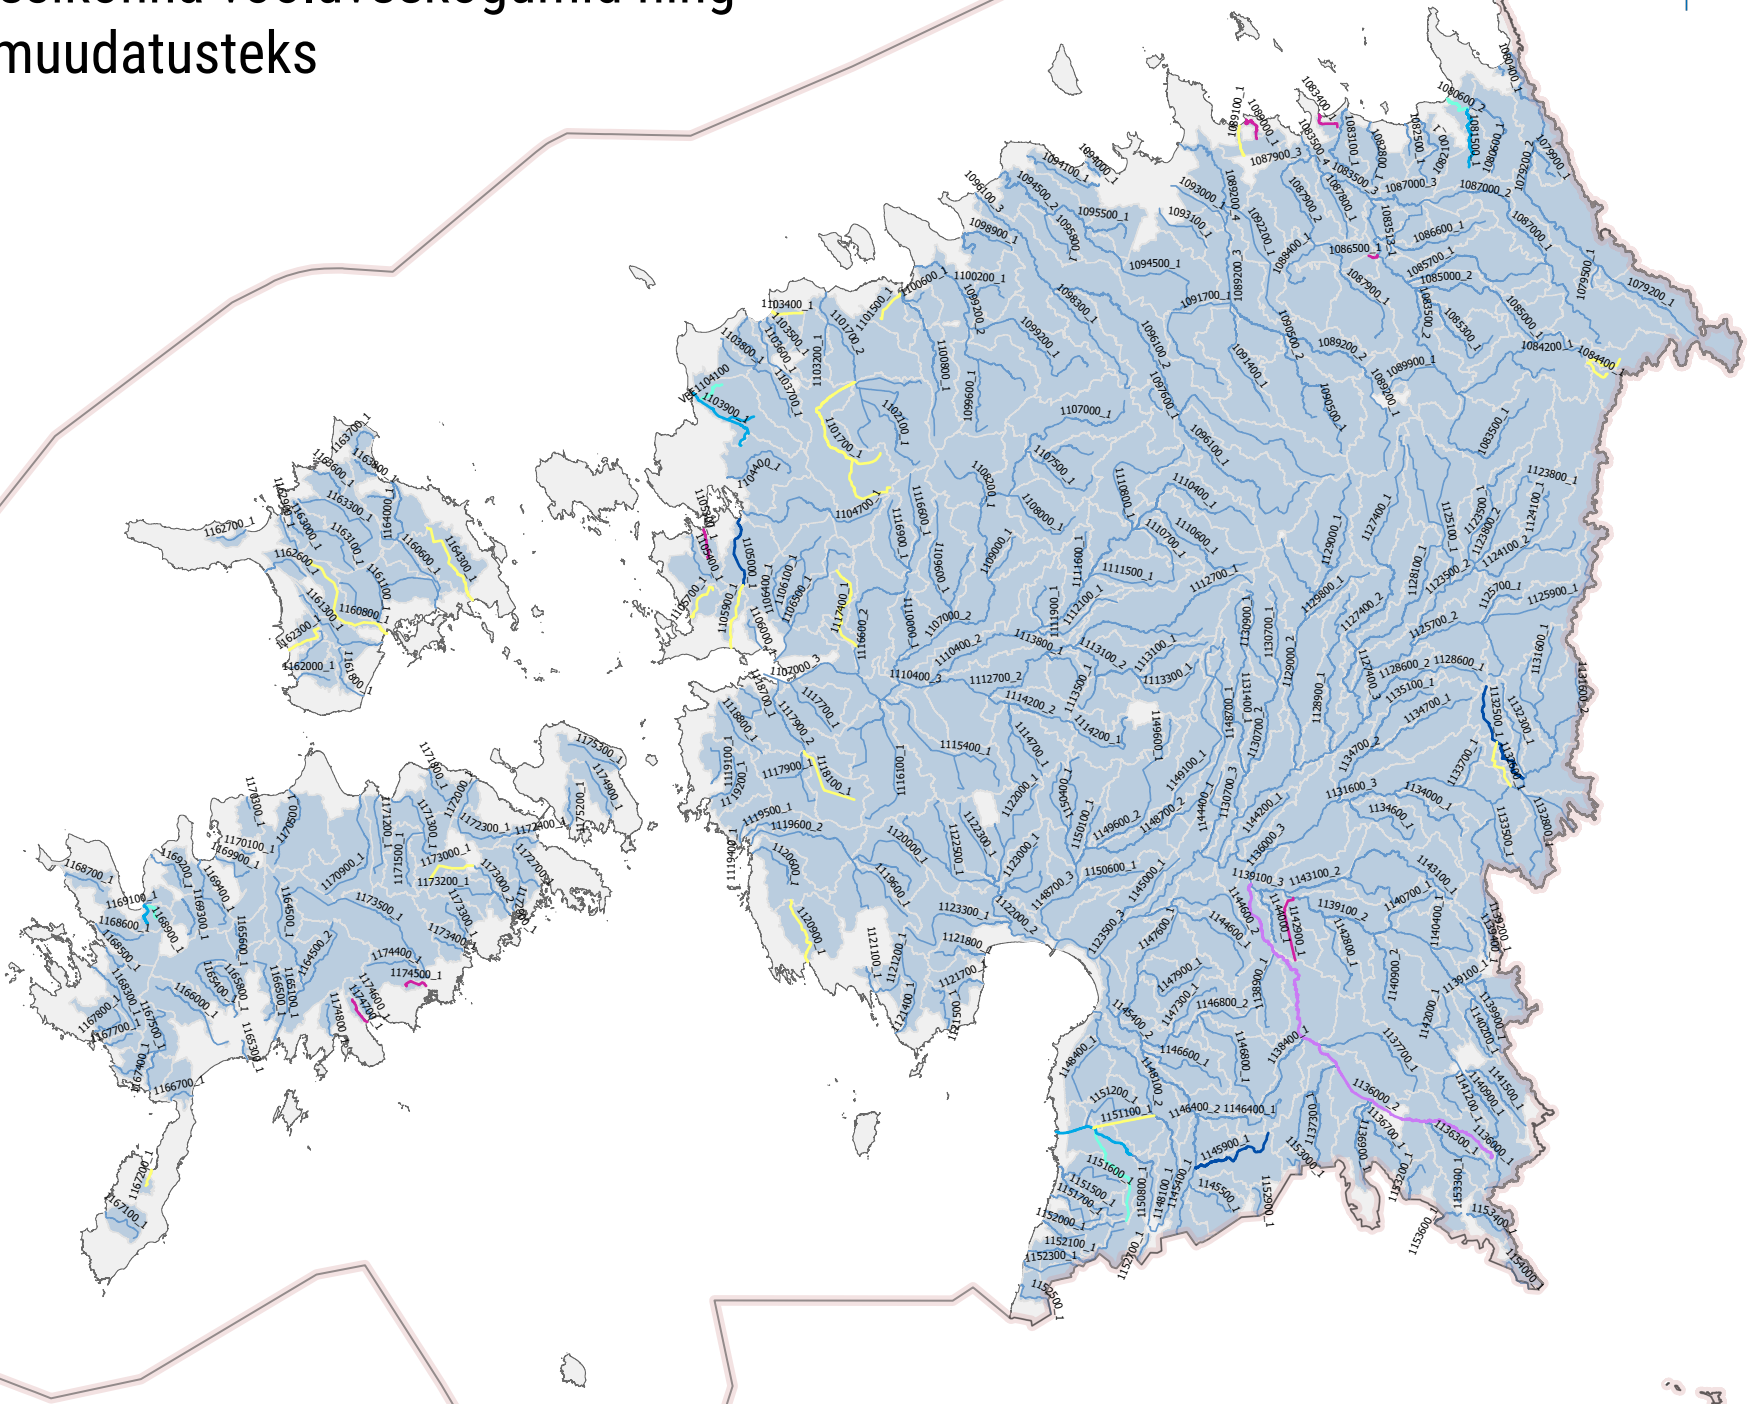

Lääne-Eesti vesikonna vooluveekogumid ning ettepanekud muudatusteks

Vooluveekogumid

Ettepanek

- Muutusteta
- Liitmine - liidetud telg
- Liitmine - põhitelg
- Kuju muutmine
- Alamkategoria muutus
- Piiride muutmine
- Eemaldamine
- Osavalglad
- Vesikonna piir
- Maismaa